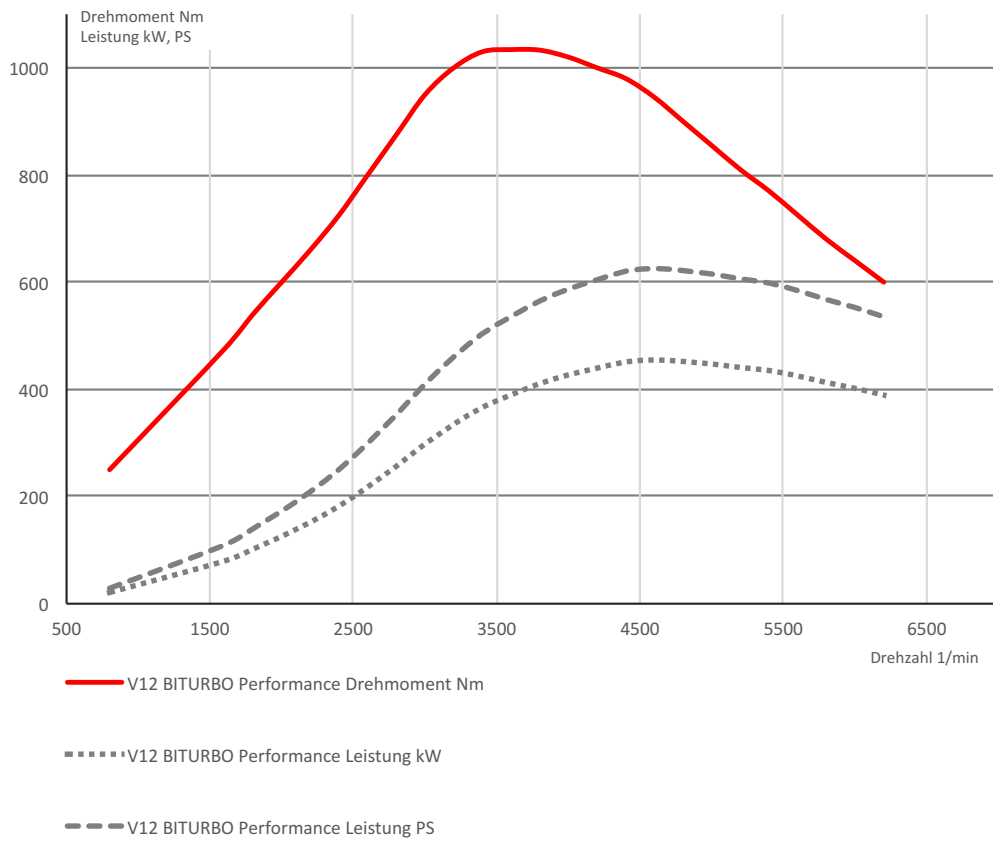

Drehmoment und Leistung V12 BITURBO Performance

Drehmoment und Leistung V12 BITURBO